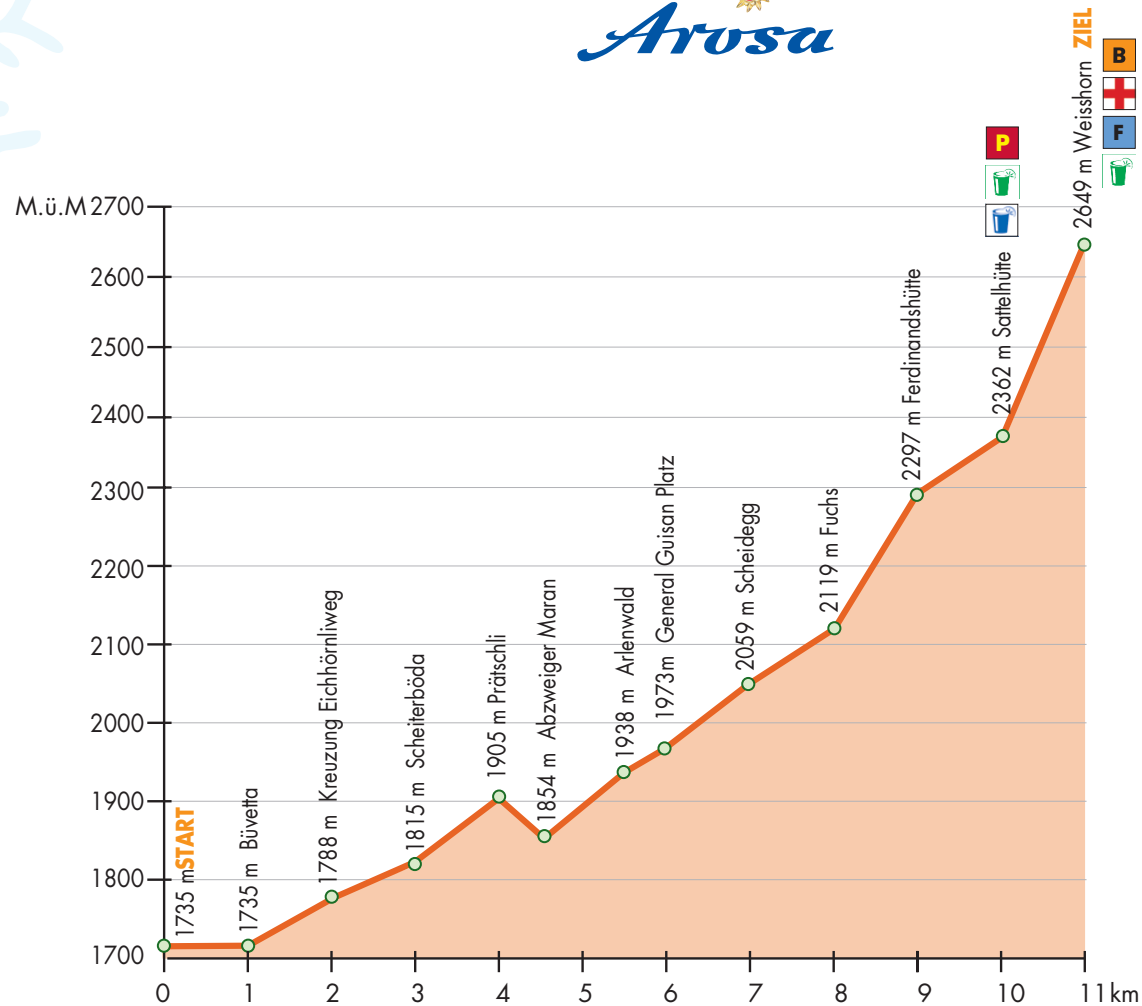

# WEISSHORN SPEED 11 km

1031 m Steigung/119 m Gefälle

## LEGENDE:

- F** Müesli
- B** Bouillon
- P** Powerbar
- Wasser
- Rivella
- Sanität