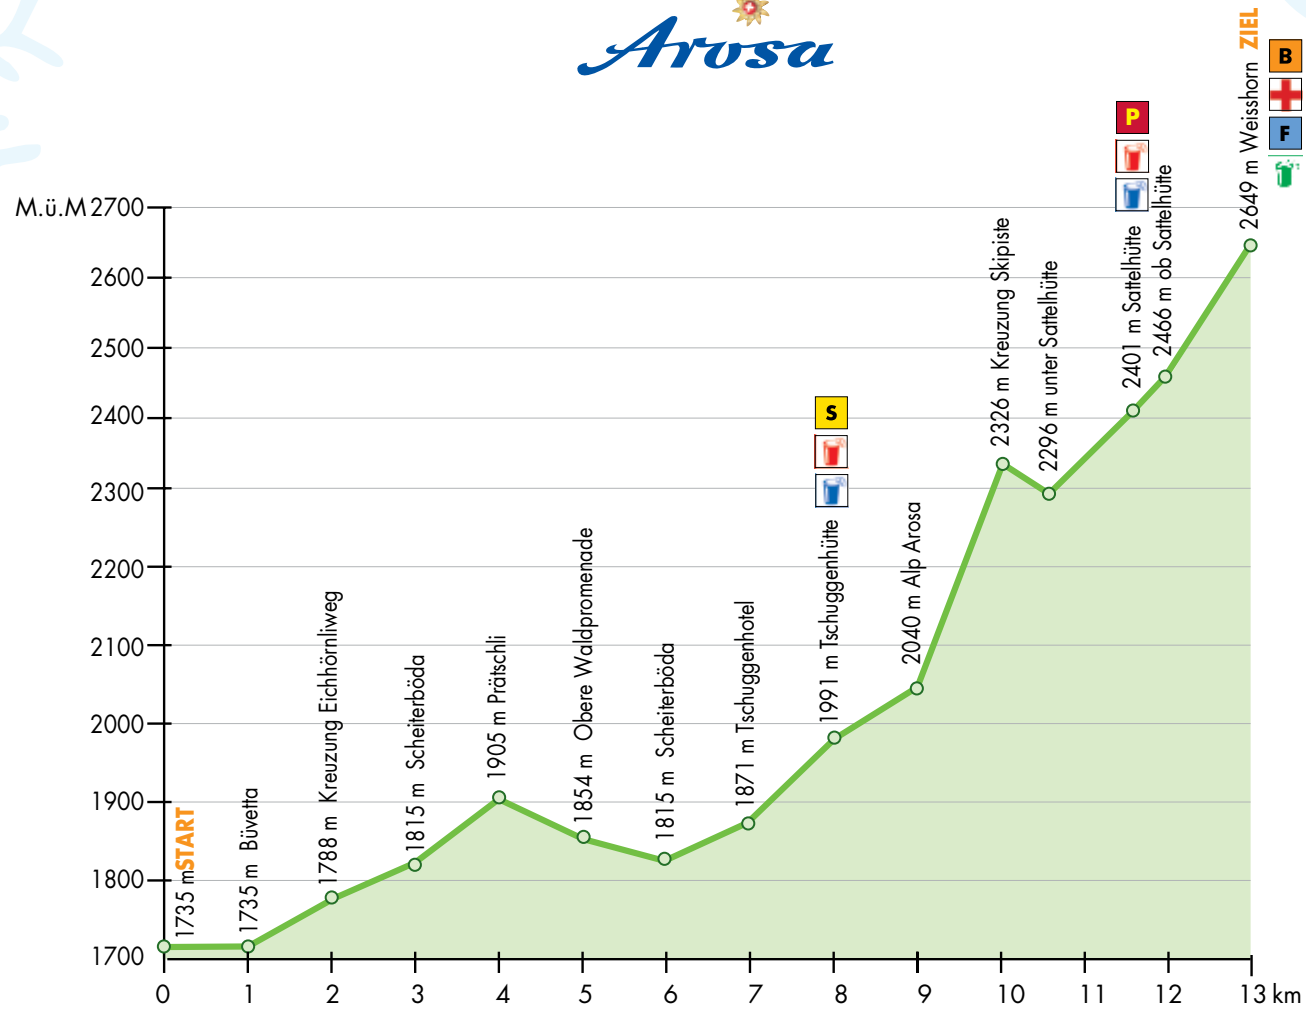

WEISSHORN ALTERNATIV 13 km 1105m Steigung/192m Gefälle

LEGENDE:

- 
 Müesli
- 
 Bouillon
- 
 Getreidekissen
- 
 Powerbar
- 
 Wasser
- 
 Rivella
- 
 Rivella
- 
 Sanität