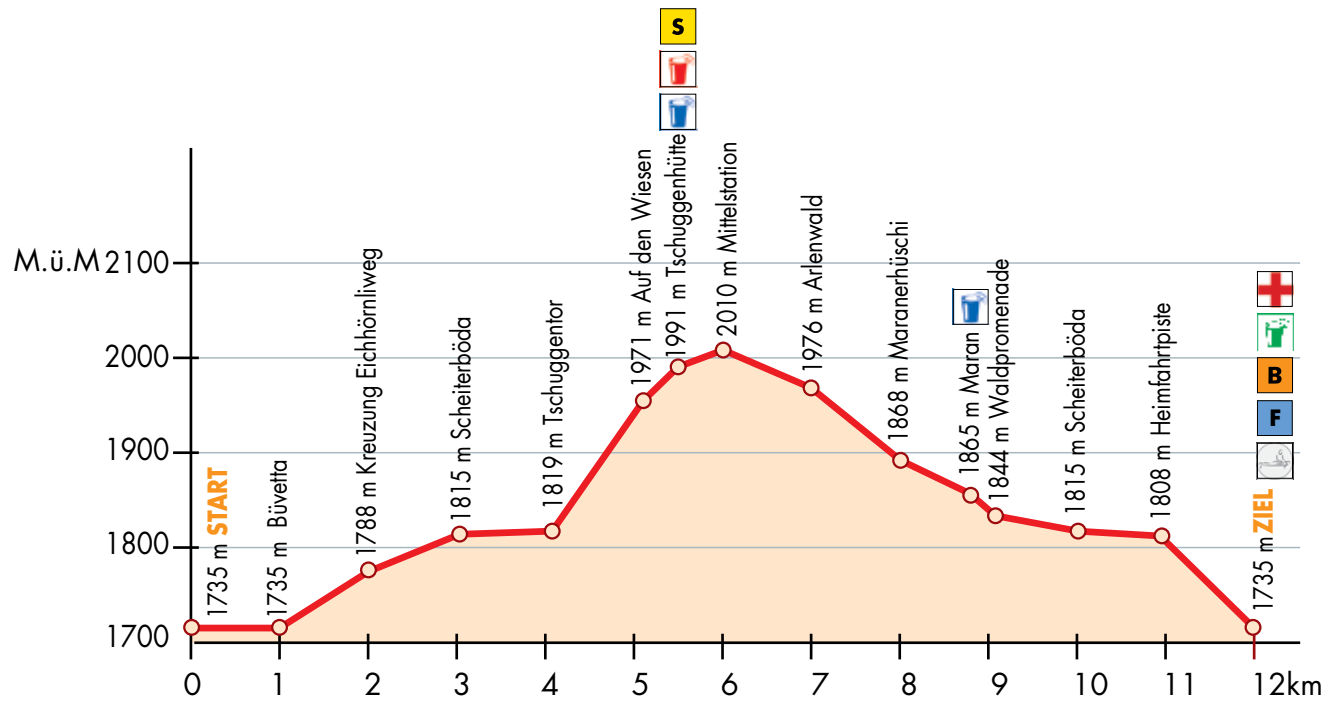

# LONG DISTANCE 12 km 413 m Steigung/Gefälle

## LEGENDE:

Müesli

Bouillon

Getreidekissen

Wasser

Rivella

Rivella

Sanität

Massage