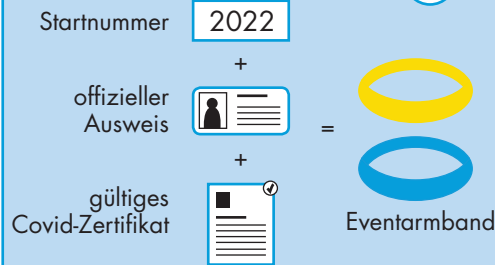

ABLAUF SWISS SNOW WALK & RUN AROSA 2022

Läufer-Zone Start- und Zielgelände Obersee: Zutritt nur mit Eventarmband & Startnummer

Läufer-Zone Start und Ziel und Sponsoren-Village: Zutritt nur mit Eventarmband & Startnummer

Anreise

Swiss Runners Ticket

Check-in

Start

Ab auf die Strecke und viel Erfolg!

Sponsoren-Village (Duschen, Garderoben, etc.)

Abreise

Swiss Runners Ticket

Check-In Arosa Tourismus