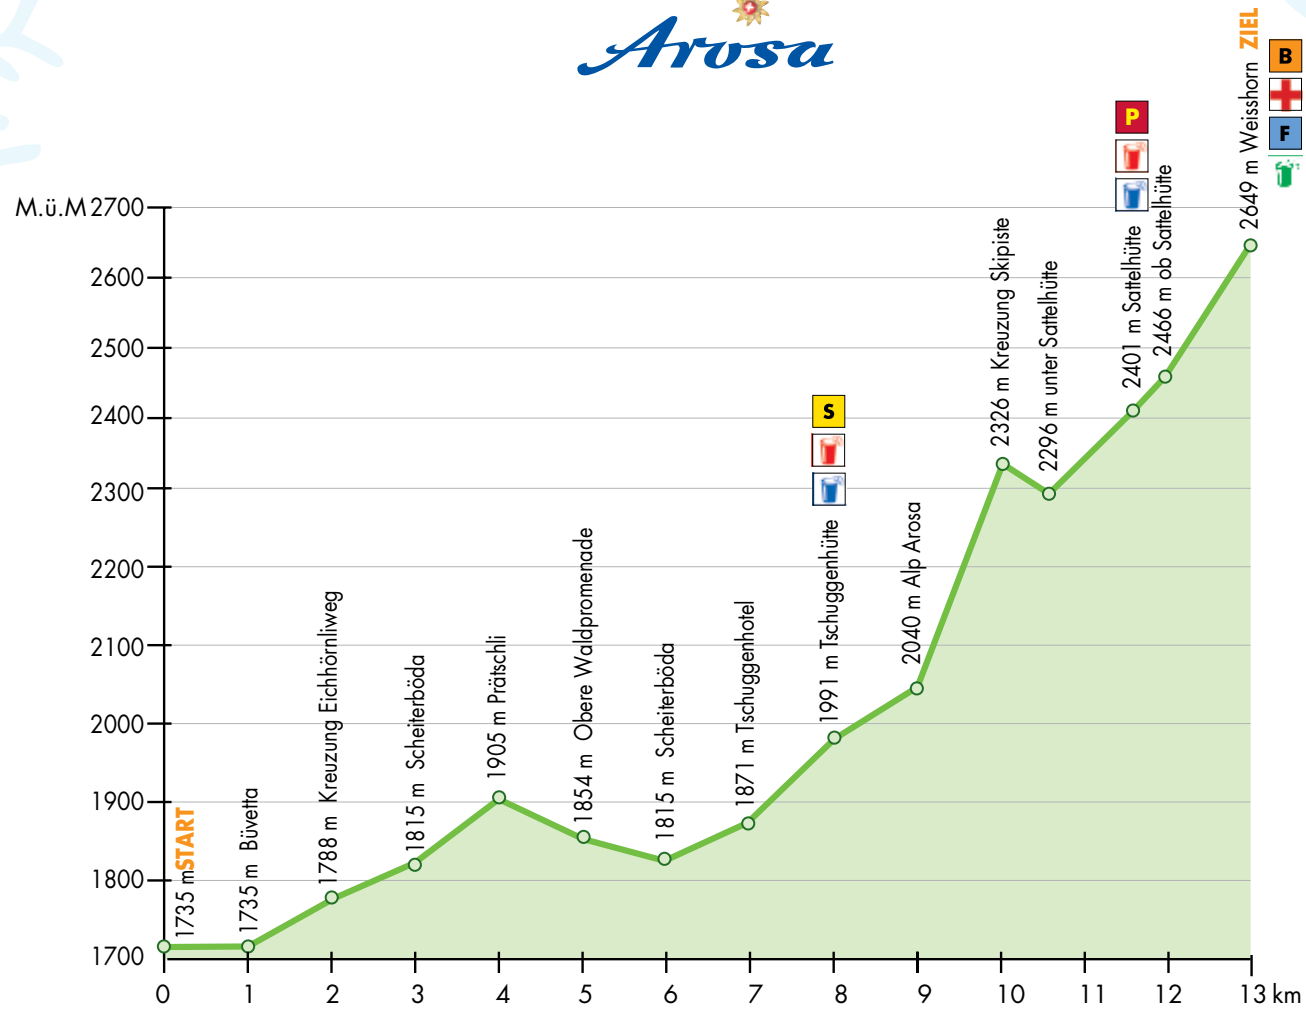

WEISSHORN ALTERNATIV 13 km 1105m Steigung/192m Gefälle

LEGENDE:

- F
Müesli
- B
Bouillon
- S
Getreidekissen
- P
Powerbar
- W
Wasser
- R
Rivella
- M
Rivi Marathon
- +
Sanität