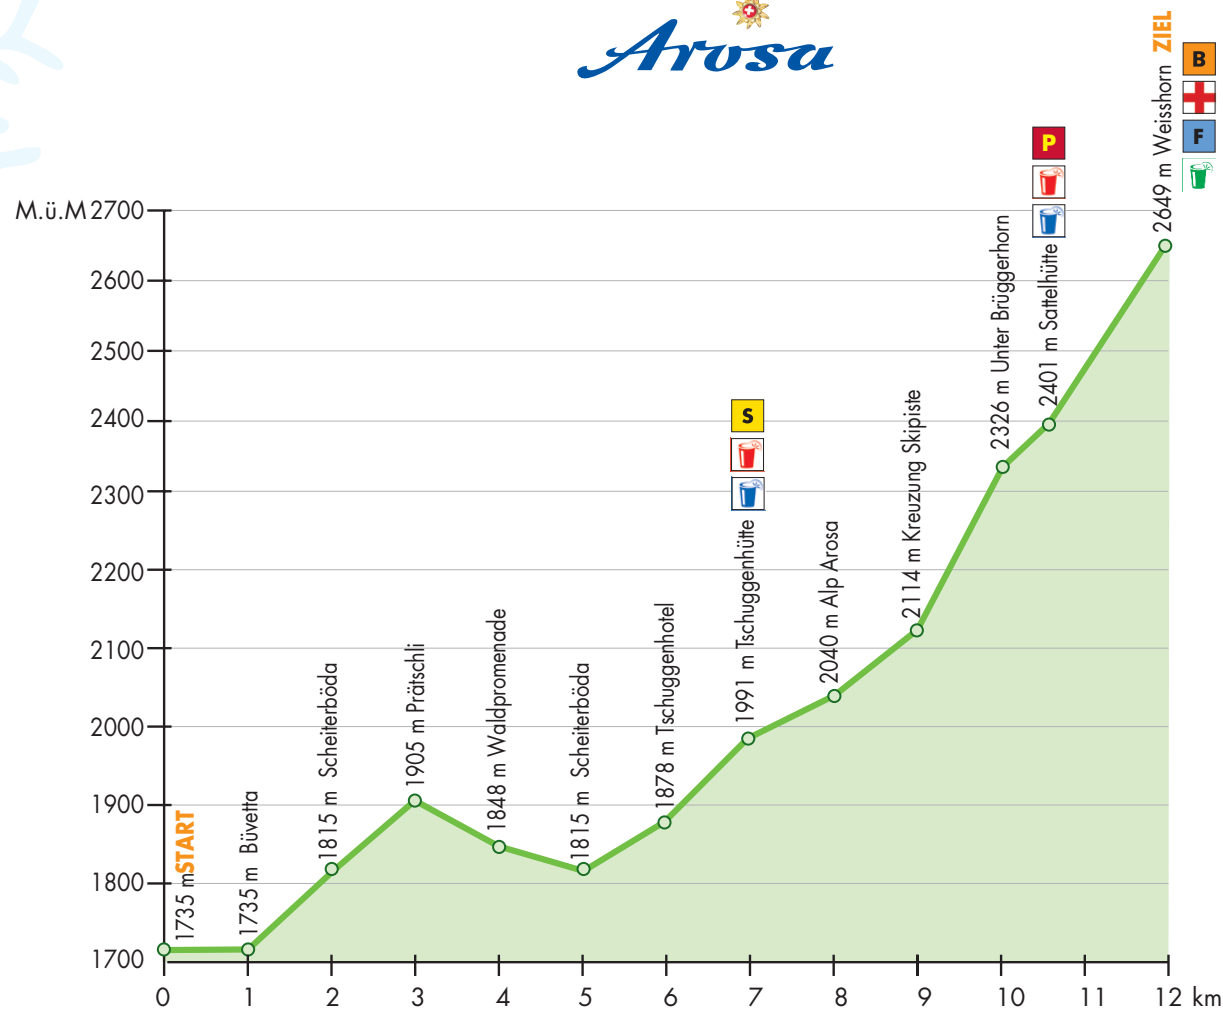

WEISSHORN ALTERNATIV 12 km

1066 m Steigung/154 m Gefälle

LEGENDE:

- 
Müesli
- 
Bouillon
- 
Getreidekissen
- 
Powerbar
- 
Wasser
- 
Rivella
- 
Rivi Marathon
- 
Sanität