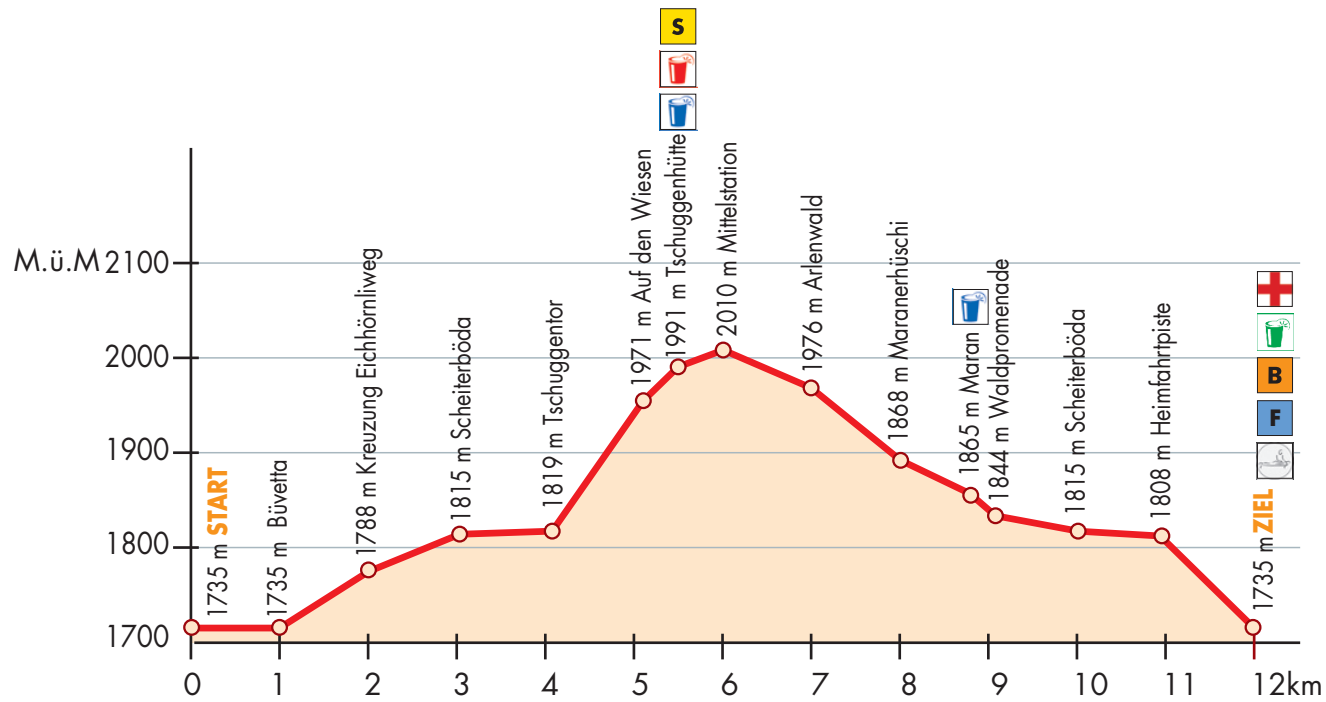

LONG DISTANCE 12 km 413 m Steigung/Gefälle

LEGENDE:

Müesli

Bouillon

Getreidekissen

Wasser

Rivella

Rivi Marathon

Sanität

Massage