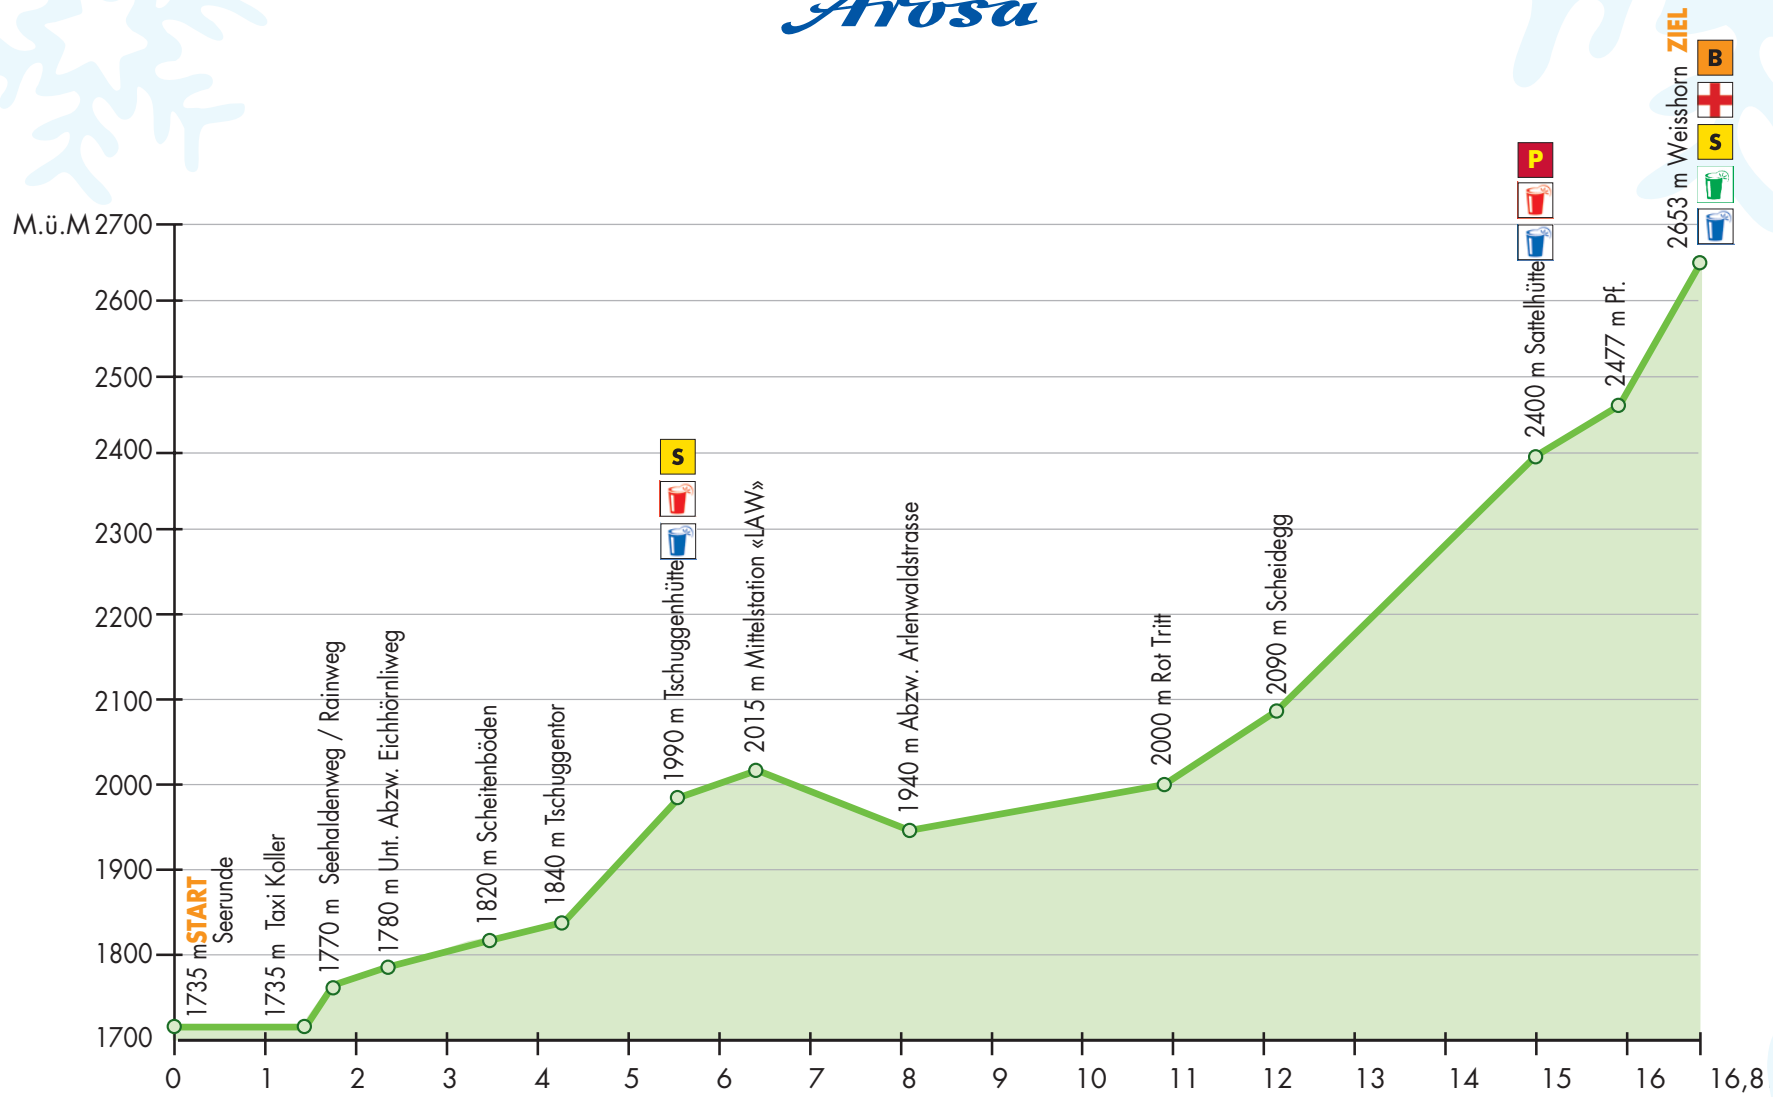

WEISSHORN TRAIL 16,8 km

918 m Steigung/Gefälle

LEGENDE:

Bouillon

Swiss Choco Bits

Powerbar

Wasser

Rivella

Rivi Marathon

Sanität