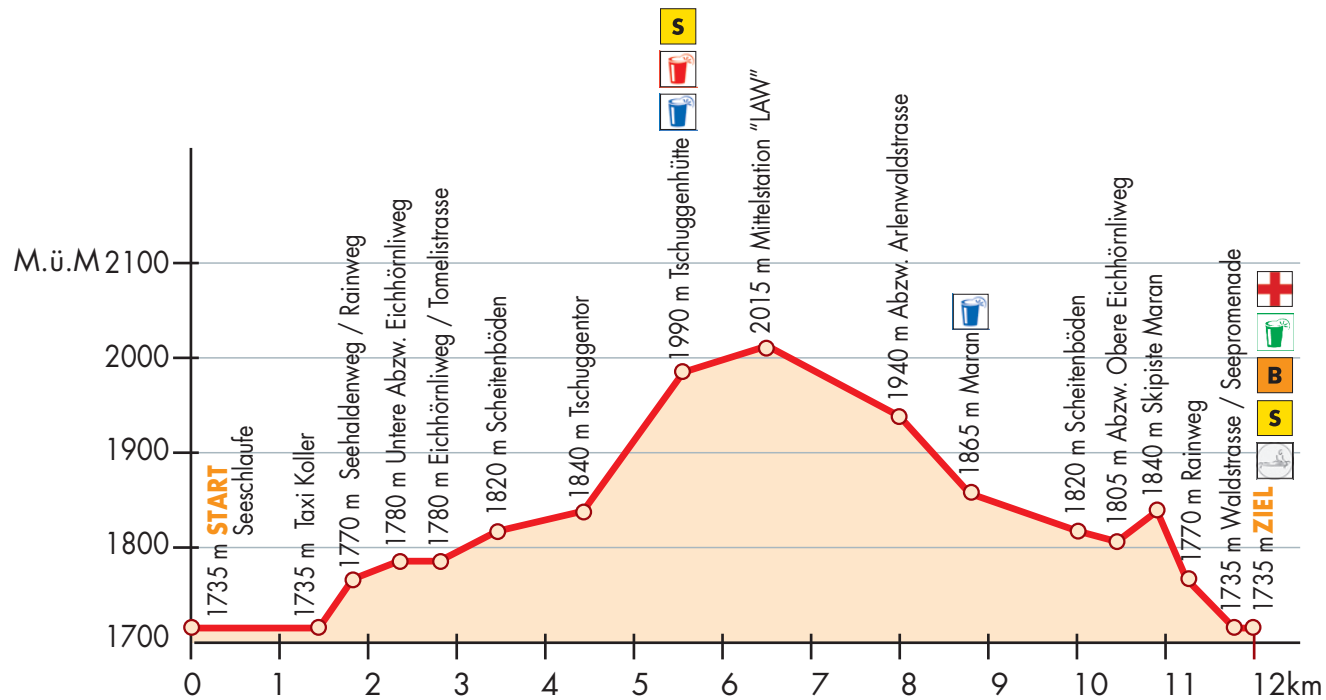

LONG DISTANCE 12 km 315 m Steigung/Gefälle

LEGENDE:

- | | | | | | | |
|----------|------------------|--------|---------|---------------|---------|---------|
| | | | | | | |
| Bouillon | Swiss Choco Bits | Wasser | Rivella | Rivi Marathon | Sanität | Massage |